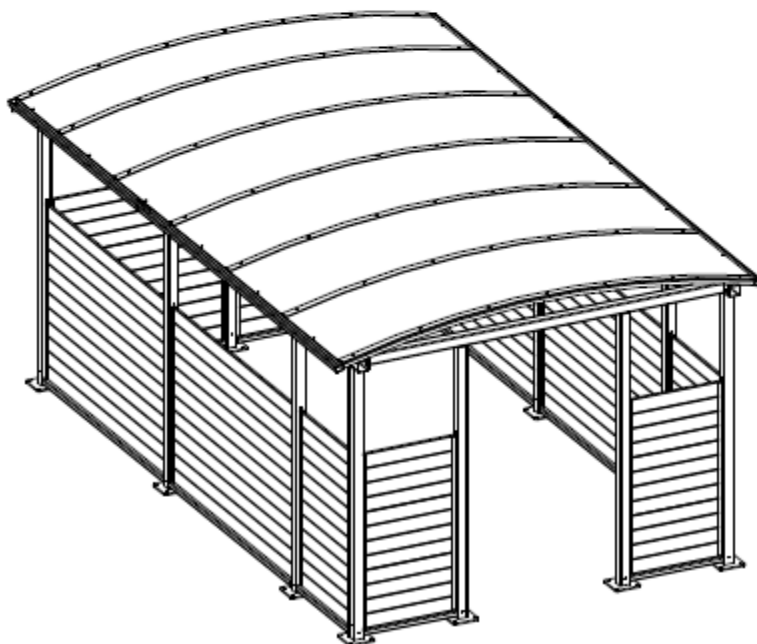

Abri Conteur

PARCABAC en 5 x 3 m

Ossature en acier galvanisé à chaud, finition peinture thermolaquée coloris RAL au choix dans l'intégralité du nuancier.

Poteaux en tube de 80 mm munis de pieds réglables sur platines soudées.

Toiture en tôle lisse. Chéneaux récupérant les eaux de pluie en bas de pente.

Habillage périphérique en lames béton imitation bois, pré laquée en usine, choix des couleurs selon notre nuancier.

Hauteur d'habillage, 1400 mm env.