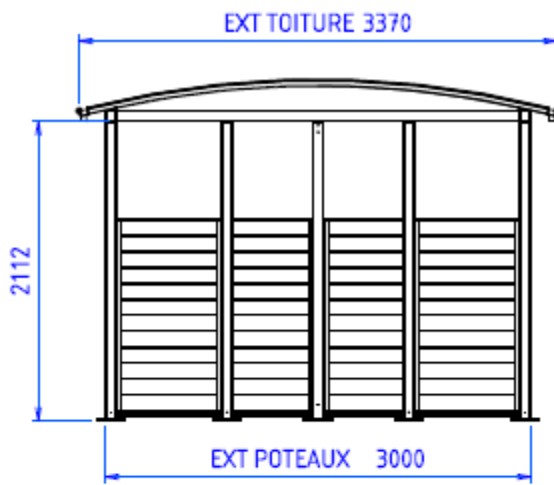

Abri Conteur

PARCABAC en 5 x 3 m

Ossature en acier galvanisé à chaud, finition peinture thermolaquée coloris RAL au choix dans l'intégralité du nuancier.

Poteaux en tube de 80 mm munis de pieds réglables sur platines soudées.

Toiture en tôle lisse. Chéneaux récupérant les eaux de pluie en bas de pente.

Habillage périphérique en lames béton imitation bois, pré laquée en usine, choix des couleurs selon notre nuancier.

Hauteur d'habillage, 1400 mm env.