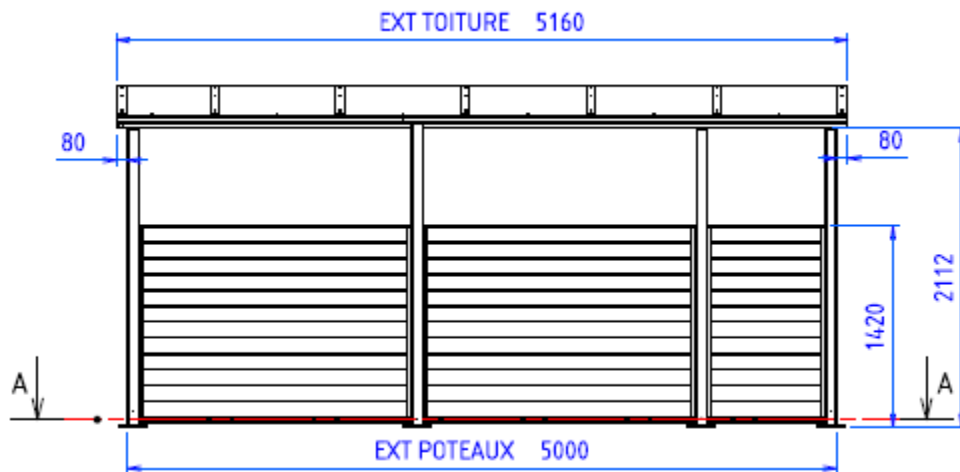

Abri Conteur

PARCABAC en 5 x 3 m

Ossature en acier galvanisé à chaud, finition peinture thermolaquée coloris RAL au choix dans l'intégralité du nuancier.

Poteaux en tube de 80 mm munis de pieds réglables sur platines soudées.

Toiture en tôle lisse. Chéneaux récupérant les eaux de pluie en bas de pente.

Habillage périphérique en lames béton imitation bois, pré laquée en usine, choix des couleurs selon notre nuancier.

Hauteur d'habillage, 1400 mm env.