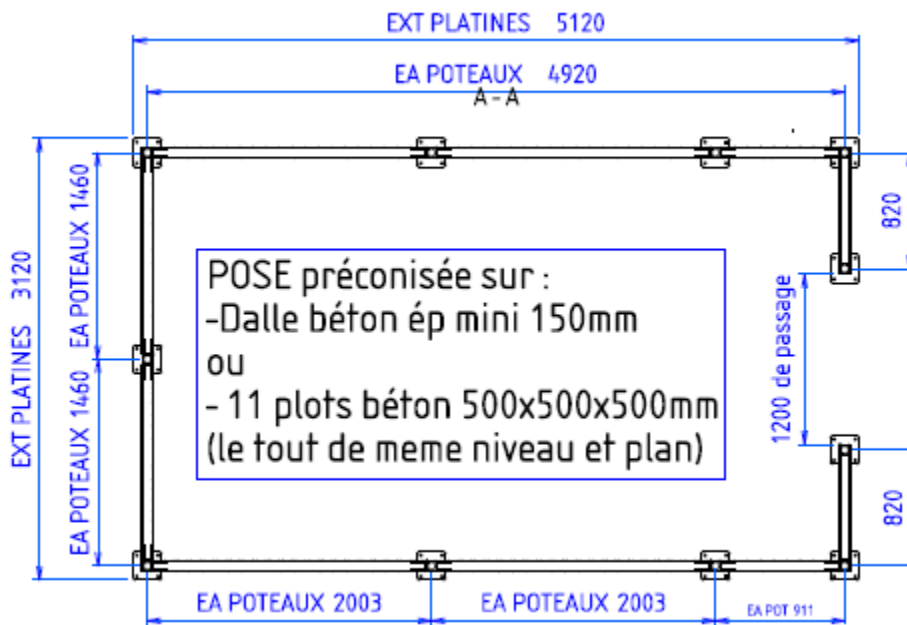

Abri Conteur

PARCABAC en 5 x 3 m

Ossature en acier galvanisé à chaud, finition peinture thermolaquée coloris RAL au choix dans l'intégralité du nuancier.

Poteaux en tube de 80 mm munis de pieds réglables sur platines soudées.

Toiture en tôle lisse. Chéneaux récupérant les eaux de pluie en bas de pente.

Habillage périphérique en lames béton imitation bois, pré laquée en usine, choix des couleurs selon notre nuancier.

Hauteur d'habillage, 1400 mm env.